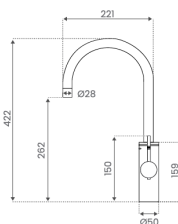

Cosmos C-tud