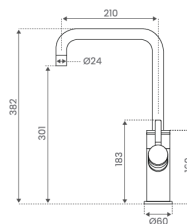

Universe U-tud

Vandfunktioner

Teknisk information

- **Tank kapacitet:** 850 ml vand med brus, 2 liter isvand
- **System max sikkerhedstryk:** 6 bar (1,2 MPa)
- **Max. vandtemperatur:** 12°C
- **Strømforsyning:** 220V-240VAC/50Hz
- **Strømforbrug:** 130 W (Max)
- **Strømforbrug i standby:** 2.5 W
- **Sikkerhedsanordninger:** Sikring/udluftningsventil
- **Tank dimensioner (inkl. slanger):** 487 x 255 x 440 mm
- **Vægt:** 17,3 KG
- **Vandstrømningshastighed:** 1,5-2,2 L/min. (vandtryk 3 bar)

Links

[Se produktet i shoppen >](#)

[Se Smart produktark >](#)

[Montering af UNITO Smart Sparkle >](#)

[Tekniske detaljer om UNITO Smart >](#)

[Desinfektion af UNITO Smart >](#)