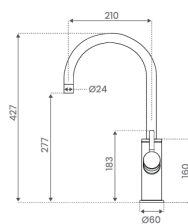

Universe C-tud