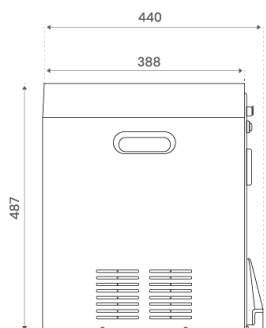

Sparkle stregtegning