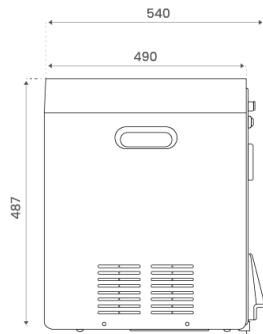

Infinity stregtegning