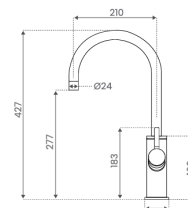

Universe C-tud