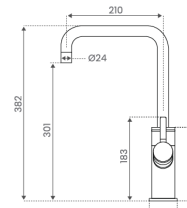

Universe U-tud

Vandfunktioner

* kan tilkøbes efter behov

Teknisk information

- **Tank kapacitet:** brusvand 850 ml, kogende vand 4,4 liter, koldt vand 2 liter
- **System max sikkerhedstryk:** 6 bar (600 kPa)
- **Max. vandtemperatur:** 100°C
- **Strømforsyning:** 220V-240VAC/50Hz
- **Strømforbrug:** 1650 W (Max)
- **Strømforbrug i standby:** 2.5 W
- **Sikkerhedsanordninger:** Maksimal temperatursikring, sikkerhedsventil (inklusive overtryksventil, indbygget envejsventil og åben/luk ventil)
- **Tank dimensioner (inkl. slanger):** 487 x 255 x 490 mm
- **Vægt:** 27 KG
- **Vandstrømningshastighed:** 2 L/min. ved 3 bar

Links

[Se produktet i shoppen >](#)

[Se Smart produktark >](#)

[Montering af UNITO Smart Infinity >](#)

[Tekniske detaljer om UNITO Smart >](#)

[Desinfektion af UNITO Smart >](#)