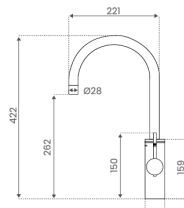

Cosmos C-tud