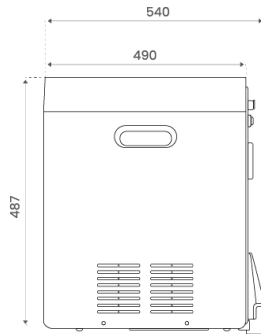

Elements stregtegning