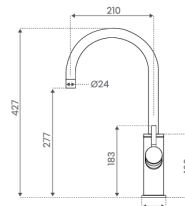

Universe C-tud