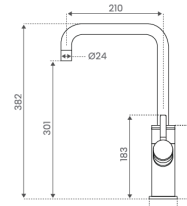

Universe U-tud

Vandfunktioner

* kan tilkøbes efter behov

Teknisk information

- **Tank kapacitet:** kogende vand 4,4 L, 2 L koldt vand
- **System max sikkerhedstryk:** 6 bar (600 kPa)
- **Max. vandtemperatur:** 100°C
- **Strømforsyning:** 220V-240VAC/50Hz
- **Strømforbrug:** 1650 W (Max)
- **Strømforbrug i standby:** 2.5 W
- **Sikkerhedsanordninger:** Maksimal temperatursikring, sikkerhedsventil (herunder overtryksventil, indbygget envejsventil, og åben/luk ventil)
- **Tank dimensioner (inkl. slanger):** 487 x 255 x 540 mm
- **Vægt:** 22,1 KG
- **Vandstrømningshastighed:** 2 L/min. ved 3 bar

Links

[Se produktet i shoppen >](#)

[Tekniske detaljer om UNITO Smart >](#)

[Se Smart produktark >](#)

[Desinfektion af UNITO Smart >](#)