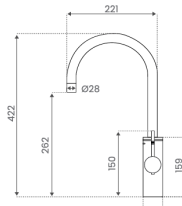

Cosmos C-tud