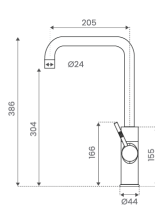

C-tud

U-tud

U-tud

U-tud

C-tud

U-tud

Vandfunktioner

Kogende vand

Filtreret vand

Poste vand

Mix vand *

* kan tilkøbes efter behov

Teknisk information

- **Tank kapacitet:** 4,4 liter
- **System max sikkerhedstryk:** 6 bar (600 kPa)
- **Max. vandtemperatur:** 100°C
- **Strømforsyning:** 220V-240VAC 50/60Hz
- **Strømforbrug:** 1550 W/2550 W
- **Strømforbrug i standby:** 2.3 W
- **Sikkerhedsanordninger:** Maksimal temperaturbeskyttelse, sikkerhedsventil (med afspærringsventil, overtryksventil, indbygget envejsventil, og åben/luk-ventil)
- **Tank dimensioner:** 366 x 219 x 290 mm
- **Vægt:** 12 KG
- **Vandstrømningshastighed:** 2.0L/min. (vandtryk 3 bar)