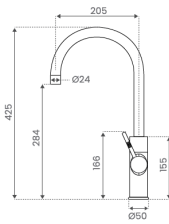

C-tud

U-tud

U-tud

U-tud

C-tud

U-tud

Vandfunktioner

Kogende vand

Filtreret vand

Poste vand

Mix vand *

* kan tilkøbes efter behov

Teknisk information

- **Tank kapacitet:** 4,4 liter
- **System max sikkerhedstryk:** 6 bar (600 kPa)
- **Max. vandtemperatur:** 100°C
- **Strømforsyning:** 220V-240VAC 50/60Hz
- **Strømforbrug:** 1550 W/2550 W
- **Strømforbrug i standby:** 2.3 W
- **Sikkerhedsanordninger:** Maksimal temperaturbeskyttelse, sikkerhedsventil (med afspærringsventil, overtryksventil, indbygget envejsventil, og åben/luk-ventil)
- **Tank dimensioner:** 366 x 219 x 290 mm
- **Vægt:** 12 KG
- **Vandstrømningshastighed:** 2.0L/min. (vandtryk 3 bar)