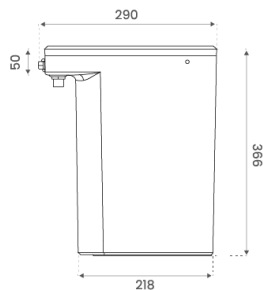

Classic stregtegning