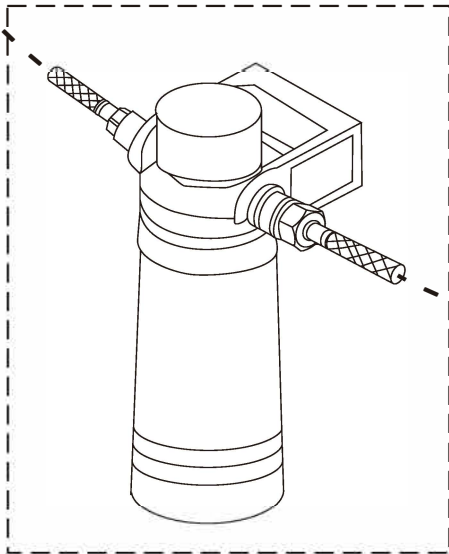

UNITO

Classic Vandsystem

**MIXERVENTIL
BRUGSVEJLEDNING**

G1/2

X1

X1

X1

G3/8

X1

Mixer