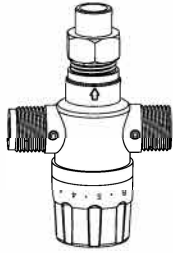

UNITO

**Classic Vandsystem**

**MIXERVENTIL  
BRUGSVEJLEDNING**

G1/2

X1

X1

X1

G3/8

X1

Mixer

1

2

3

A.

B.