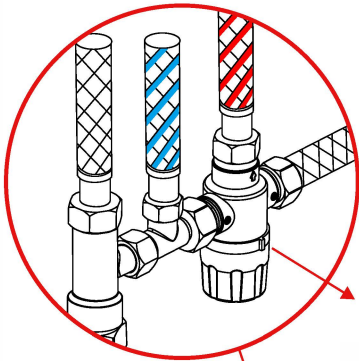

UNITO

Classic Vandsystem

**MIXERVENTIL
BRUGSVEJLEDNING**

G1/2

X1

X1

X1

G3/8

X1

Mixer