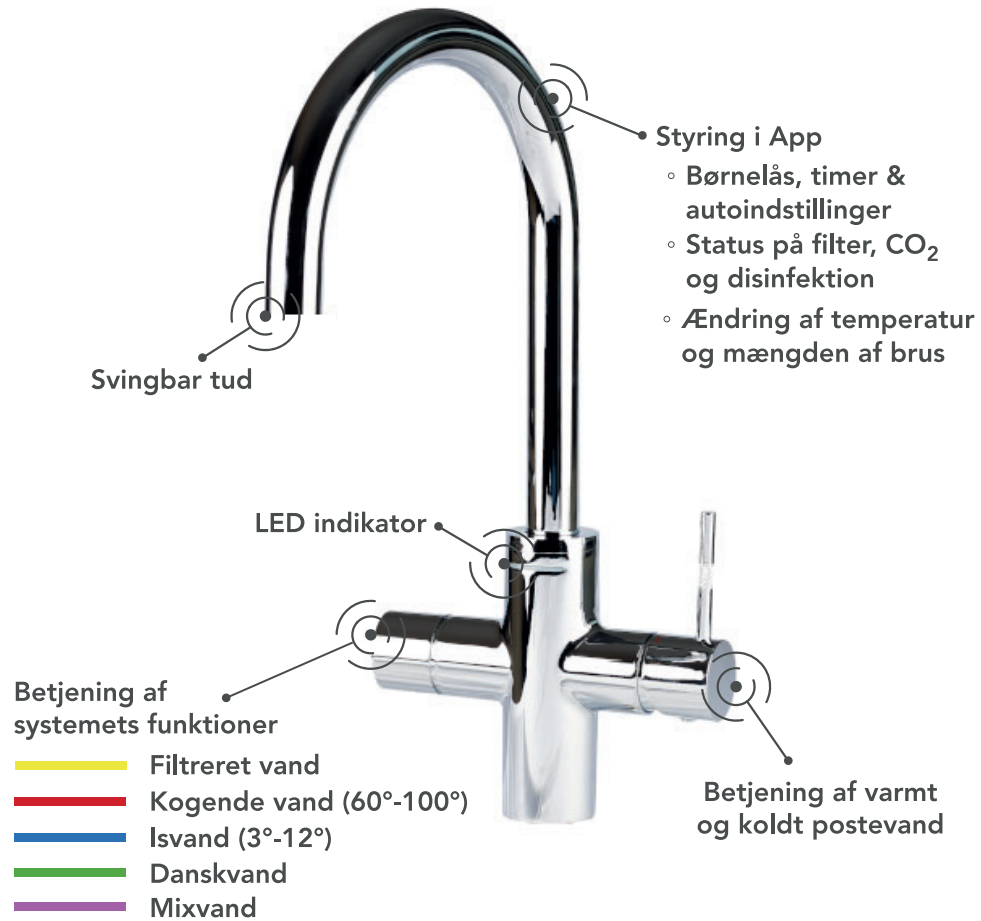

1.
Drej håndtaget for at vælge en funktion

2.
Tryk to gange for rindende vand

3.
Tryk én gang for at slukke

SMART VANDSYSTEM by UNITO

BEHOLDERE - FUNKTIONER

	FILTRERET VAND	KOGENDE VAND (60 - 100 °C)	ISVAND (3 - 12 °C)	DANSKVAND (mild, mellem, kraftig)	MIX VAND	KOLDT/VARMT POSTEVAND	APP STYRET	VEJL. PRIS (beholder)
CLASSIC	TILKØB	✓ *ikke justerbar			TILKØB	✓		4.895 kr
LAVA	✓	✓			✓	✓	✓	7.995 kr
SPARKLE	✓		✓	✓		✓	✓	11.995 kr
ELEMENTS	✓	✓	✓		TILKØB	✓	✓	17.995 kr
INFINITY	✓	✓	✓	✓	TILKØB	✓	✓	19.995 kr

MODELLER OG FARVER

C-TUD COSMOS

- Krom
Pris: 3.795 kr
- Stål
Pris: 5.295 kr
- Sort
Pris: 5.995 kr

C-TUD UNIVERS

- Stål
Pris: 5.995 kr
- Gunmetal
Pris: 8.695 kr

U-TUD UNIVERS

- Stål
Pris: 5.995 kr

SMART VANDSYSTEM by UNITO