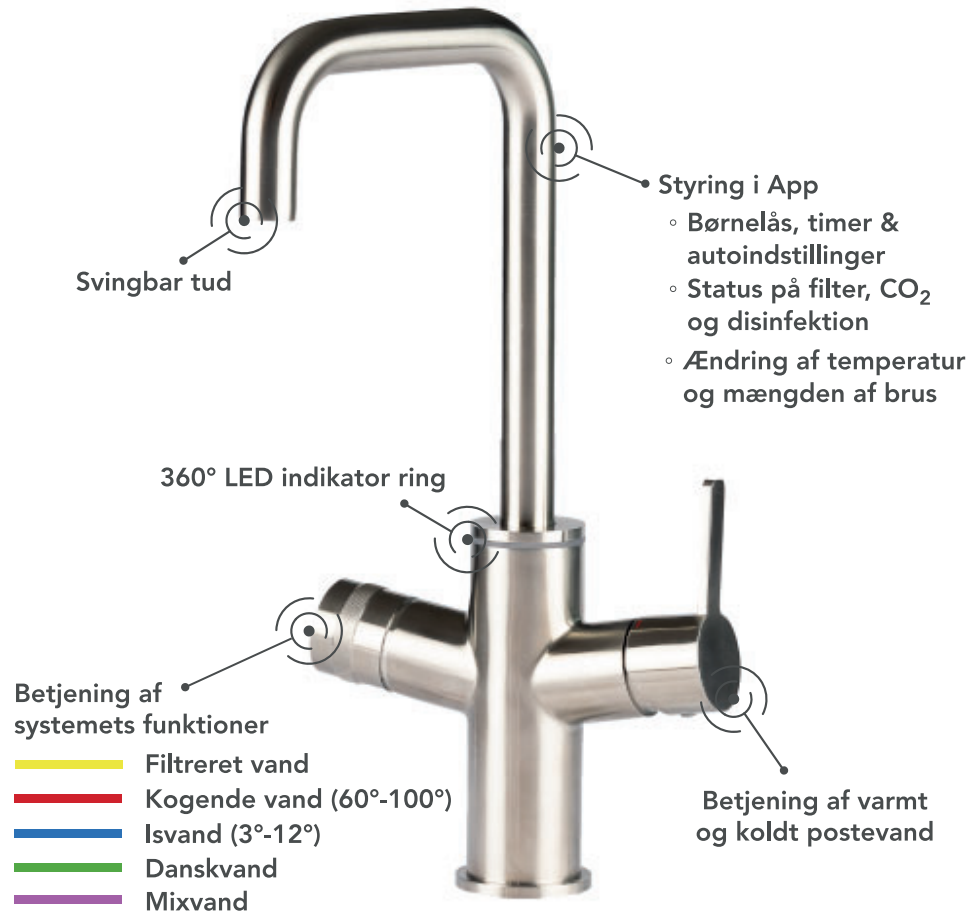

1.
Drej håndtaget
for at vælge en
funktion

2.
Tryk to gange
for rindende
vand

3.
Tryk én gang
for at slukke

SMART VANDSYSTEM by UNITO

BEHOLDERE - FUNKTIONER

	FILTRERET VAND	KOGENDE VAND (60 - 100 °C)	ISVAND (3 - 12 °C)	DANSKVAND (mild, mellem, kraftig)	MIX VAND	KOLDT/VARMT POSTEVAND	APP STYRET	VEJL. PRIS (beholder)
CLASSIC	TILKØB	✓ *ikke justerbar			TILKØB	✓		4.895 kr
LAVA	✓	✓			✓	✓	✓	7.995 kr
SPARKLE	✓		✓	✓		✓	✓	11.995 kr
ELEMENTS	✓	✓	✓		TILKØB	✓	✓	17.995 kr
INFINITY	✓	✓	✓	✓	TILKØB	✓	✓	19.995 kr

MODELLER OG FARVER

C-TUD COSMOS

- Krom
Pris: 3.795 kr
- Stål
Pris: 5.295 kr
- Sort
Pris: 5.995 kr

C-TUD UNIVERS

- Stål
Pris: 5.995 kr
- Gunmetal
Pris: 8.695 kr

U-TUD UNIVERS

- Stål
Pris: 5.995 kr

SMART VANDSYSTEM by UNITO